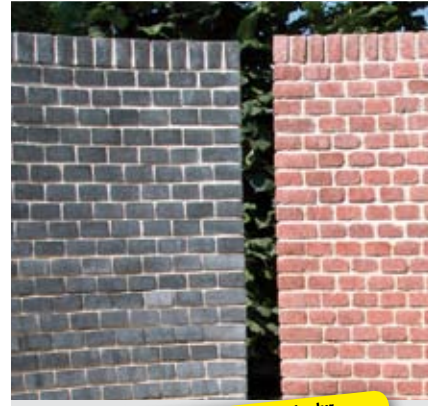

sandstein

carbodur

grau
€ 5.20 /Stk.
statt E 7.81 /Stk.

Petra

antik
**BLOCKSTEIN &
ABDECKPLATTE**

Format: 40 / 20 / 15 cm

sandstein, carbodur
€ 6.20 /Stk.
statt E 8.88 /Stk.

coco-braun