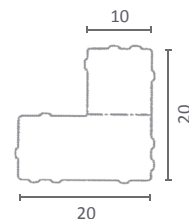

COMPLEX 8 cm

Format L/B/H (cm)	Bedarf Stk. /m²	Stk./Pal.	m²/Pal.	Lagen	kg/Stk.	kg/Pal.
20/20/10 x 8	33,33	256	7,68	8	5,40	1.400

- → maschinenverlegbar
- → hohe Verlegeleistung
- → überdurchschnittliche Versickerungsleistung bis zu 4.100 l (s/ha) durch angeformte Abstandshalter, nur 5 mm Fuge
- → perfekte Verbundwirkung
- → stöckelschuhfreundlich

COMPLEX Verlegemuster