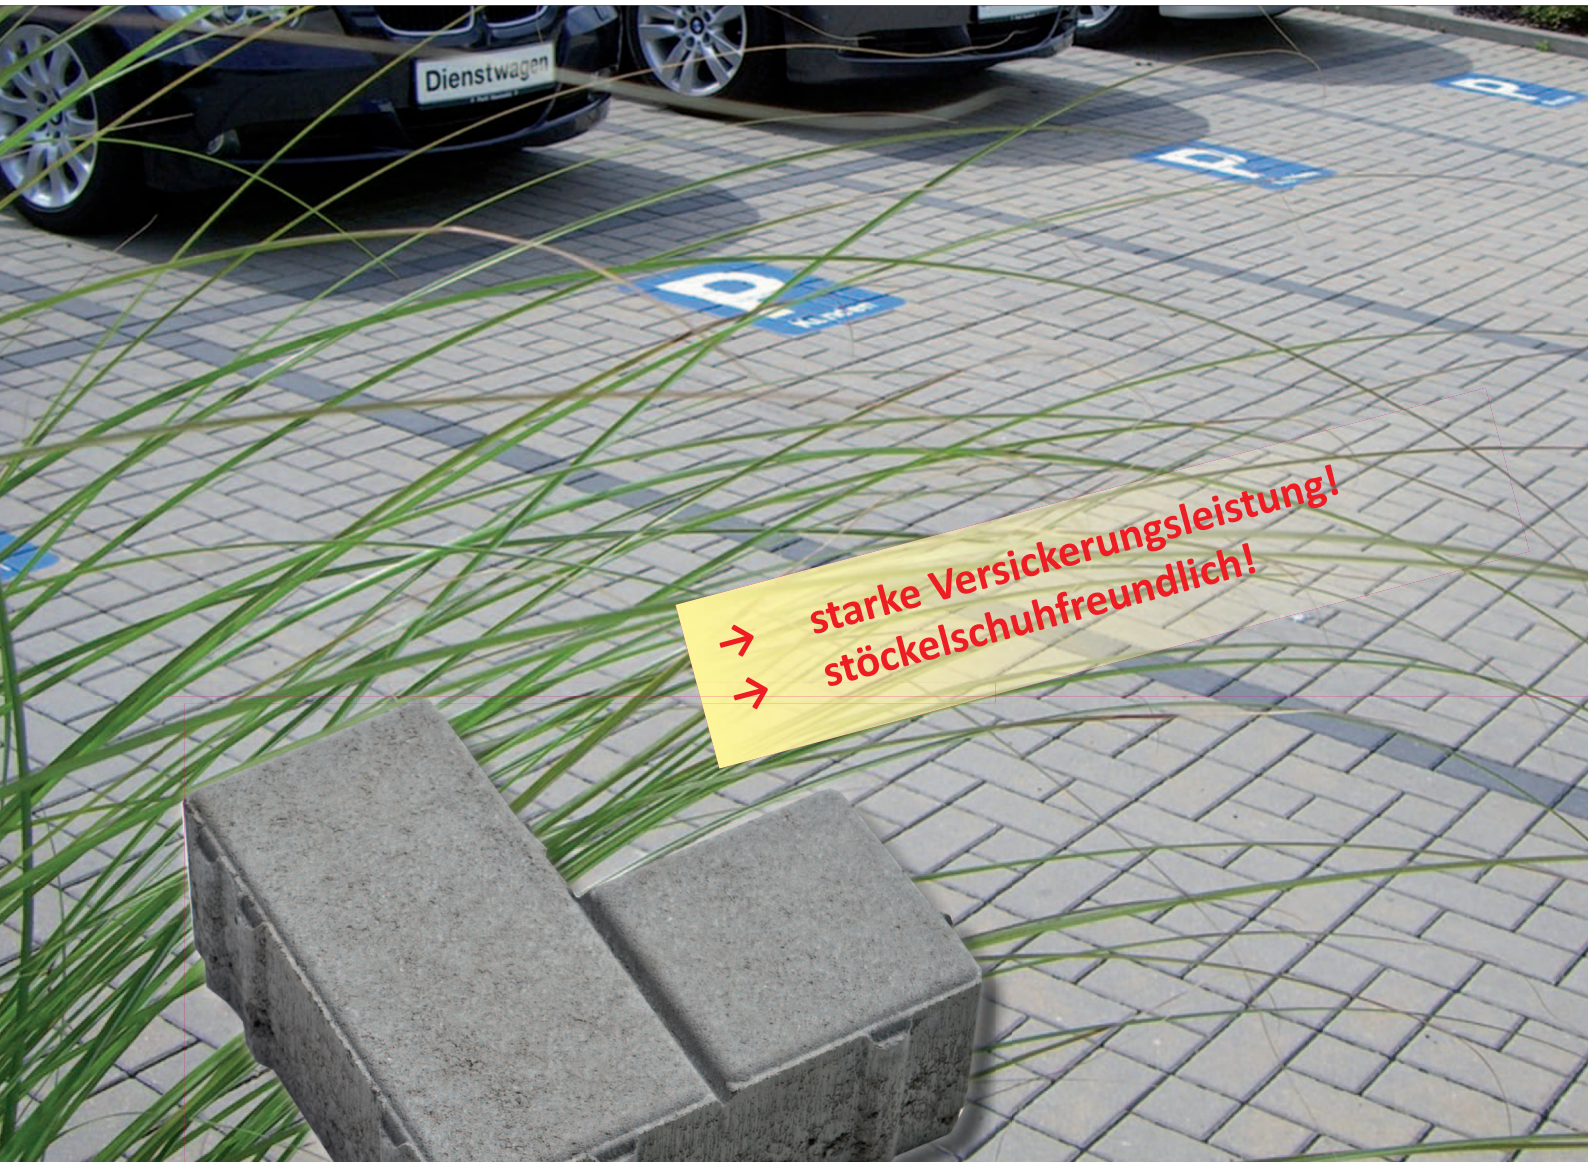

COMPLEX

ÖKO-VERBUND-SICKERPFLASTER

NEUHEIT IN ÖSTERREICH
exklusiv von FRÜHWALD!

Frühwald

NEUHEIT

www.fruehwald.co.at
www.pflastermauerstein.at

Frühwald GmbH & Co KG
8430 Tillmitsch/Leibnitz, Römerweg 3
T ++43 34 52 82 426 -0
F ++43 34 52 82 426 -112
E verkauf@fruehwald.co.at

Frühwald

Wir geben Bauen Qualität.

COMPLEX

ÖKO-VERBUND-SICKERPFLASTER

Frühwald

COMPLEX 8 cm

| Format L/B/H (cm) | Bedarf Stk. /m ² | Stk./Pal. | m ² /Pal. | Lagen | kg/Stk. | kg/Pal. |
|----------------------|--------------------------------|-----------|----------------------|-------|---------|---------|
| 20/20/10 x 8 | 33,33 | 256 | 7,68 | 8 | 5,40 | 1.400 |

- maschinenverlegbar
- hohe Verlegeleistung
- überdurchschnittliche Versickerungsleistung bis zu 4.100 l (s/ha) durch angeformte Abstandshalter, nur 5 mm Fuge
- perfekte Verbundwirkung
- stöckelschuhfreundlich

COMPLEX Verlegemuster

COMPLEX Farbe

öko pflaster